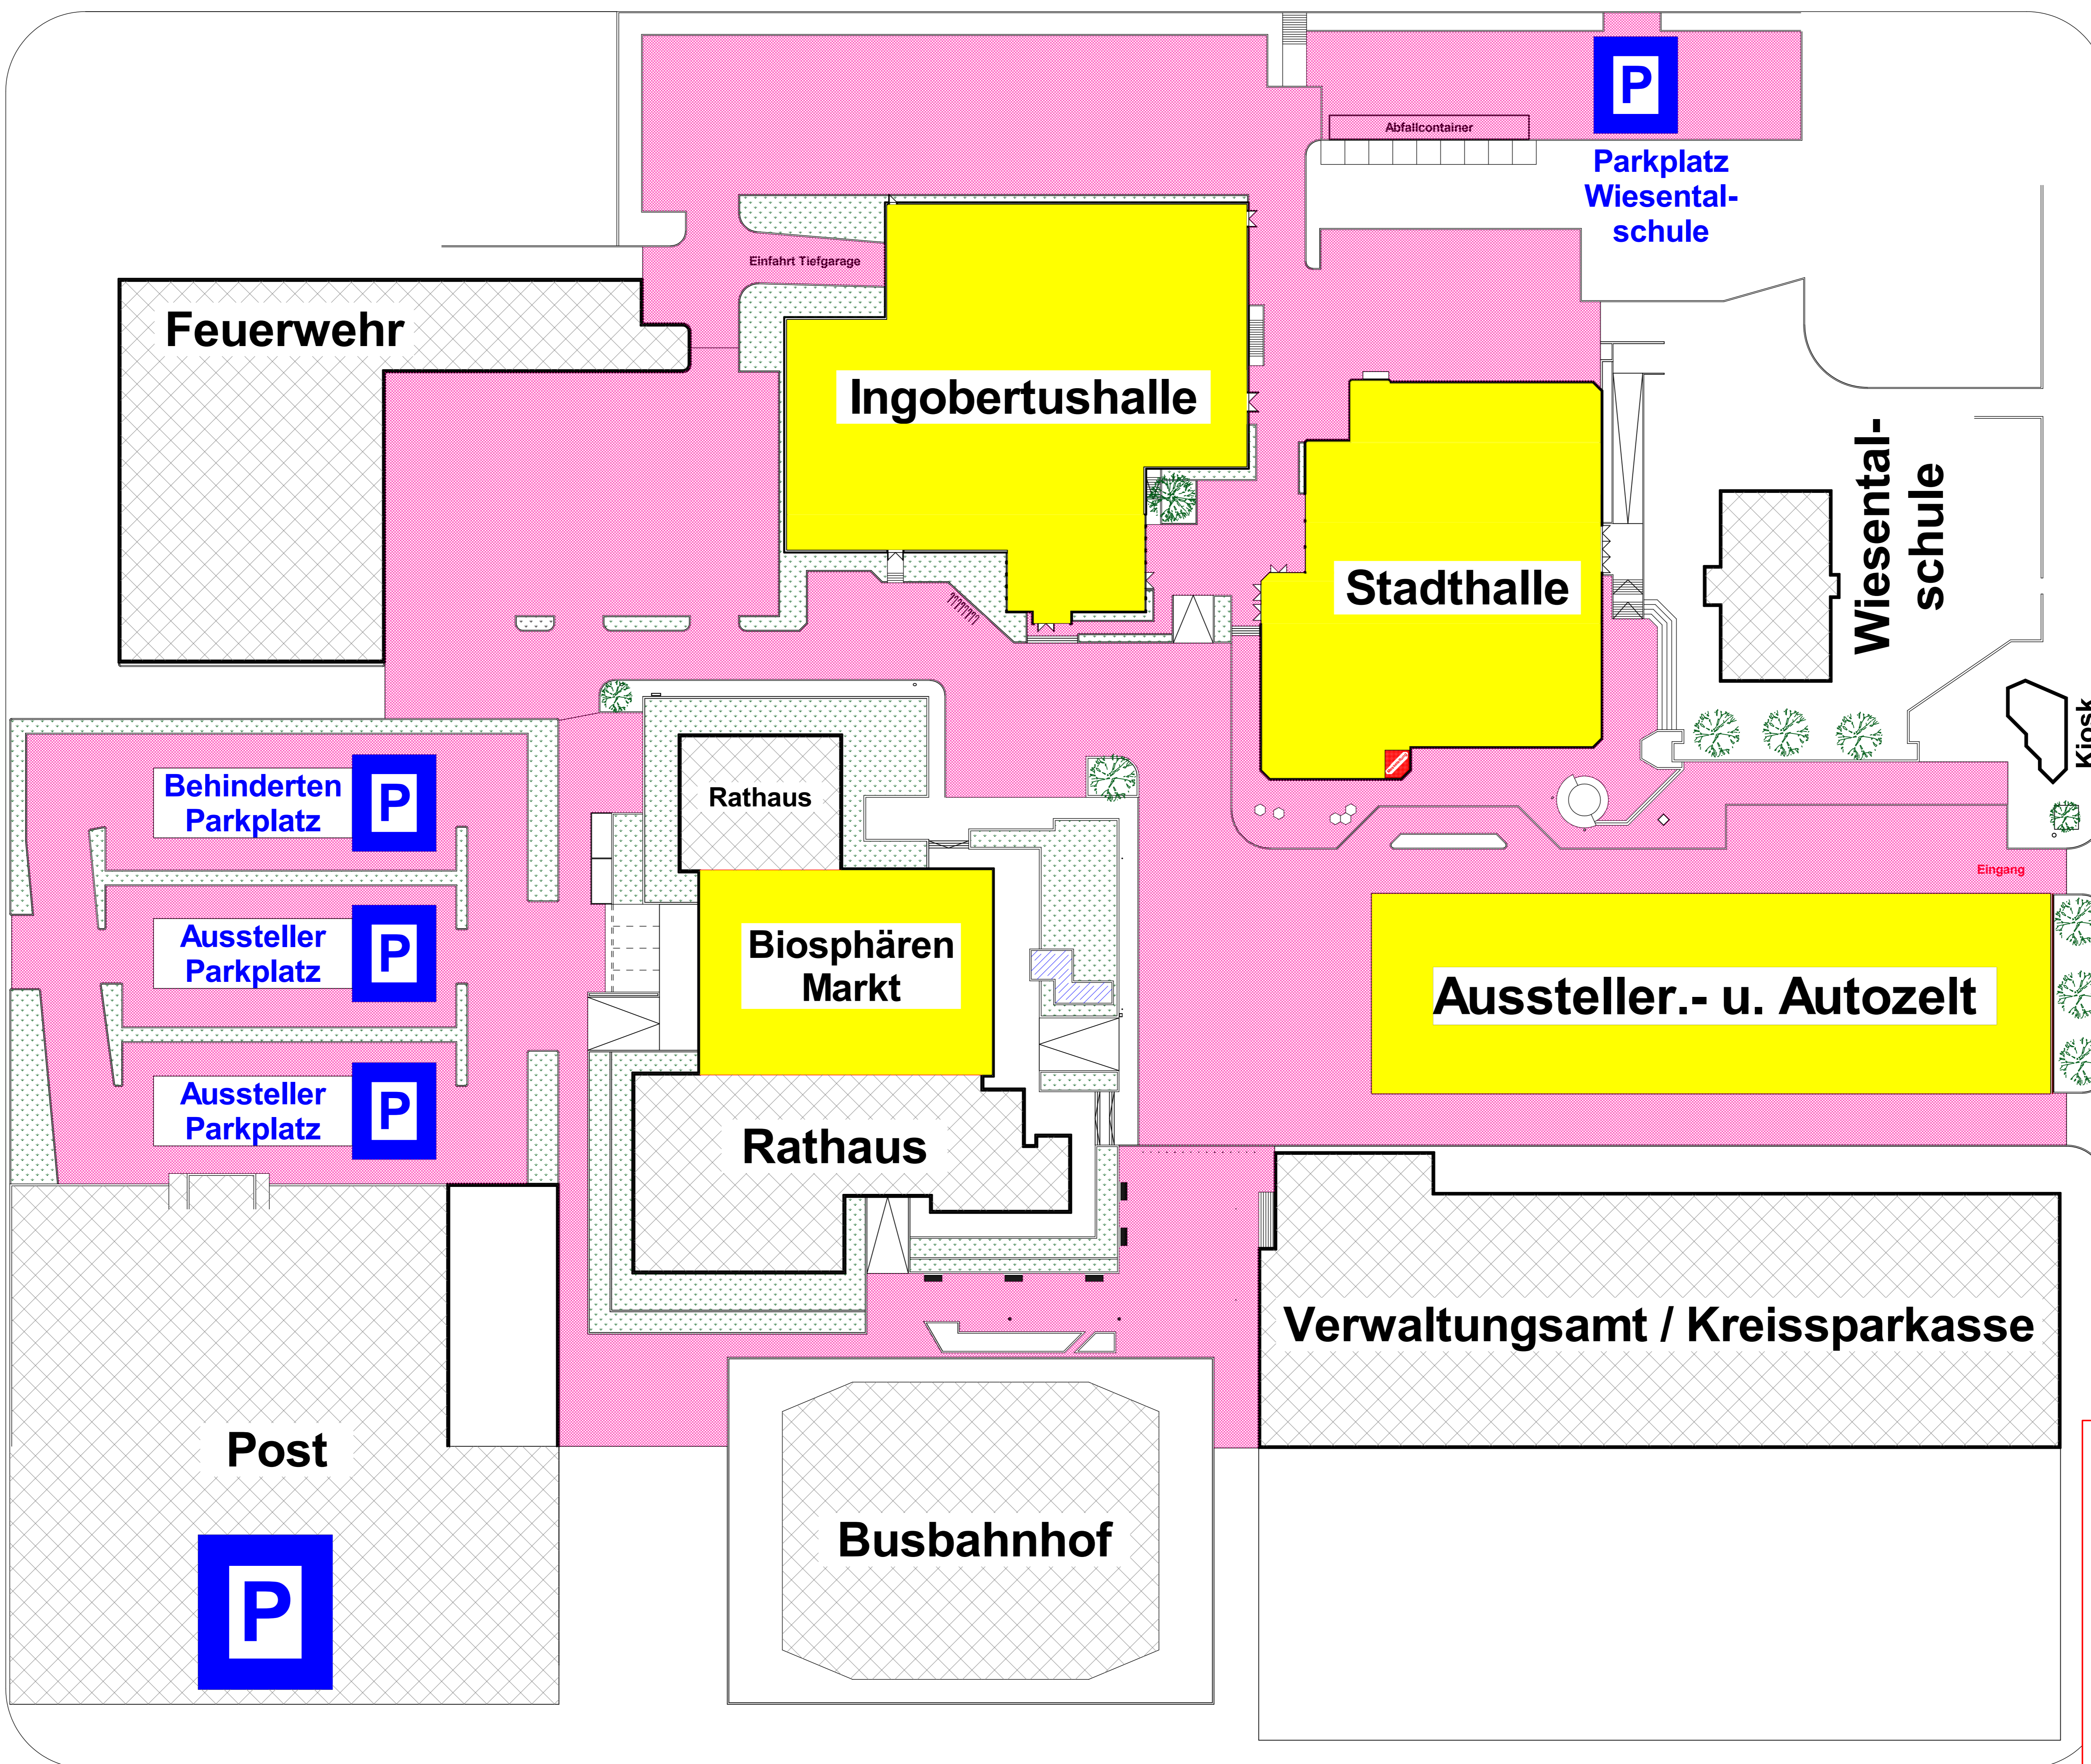

Messeübersicht

Autohaus
DECHENT

Kohlenstraße

von NK / Elversberg

Dudweiler / UNI

Navi - Adresse
Am Markt 12
66386 St. Ingbert

- PARKEN
- Außengelände
- Innenfläche

Schlachthofstraße

100 m
Fußweg

Rickertstraße

Fußgängerzone
3 Min. Fußweg

Poststraße

Saarbrücken
A6 IGB-Süd

Rohrbach / NK