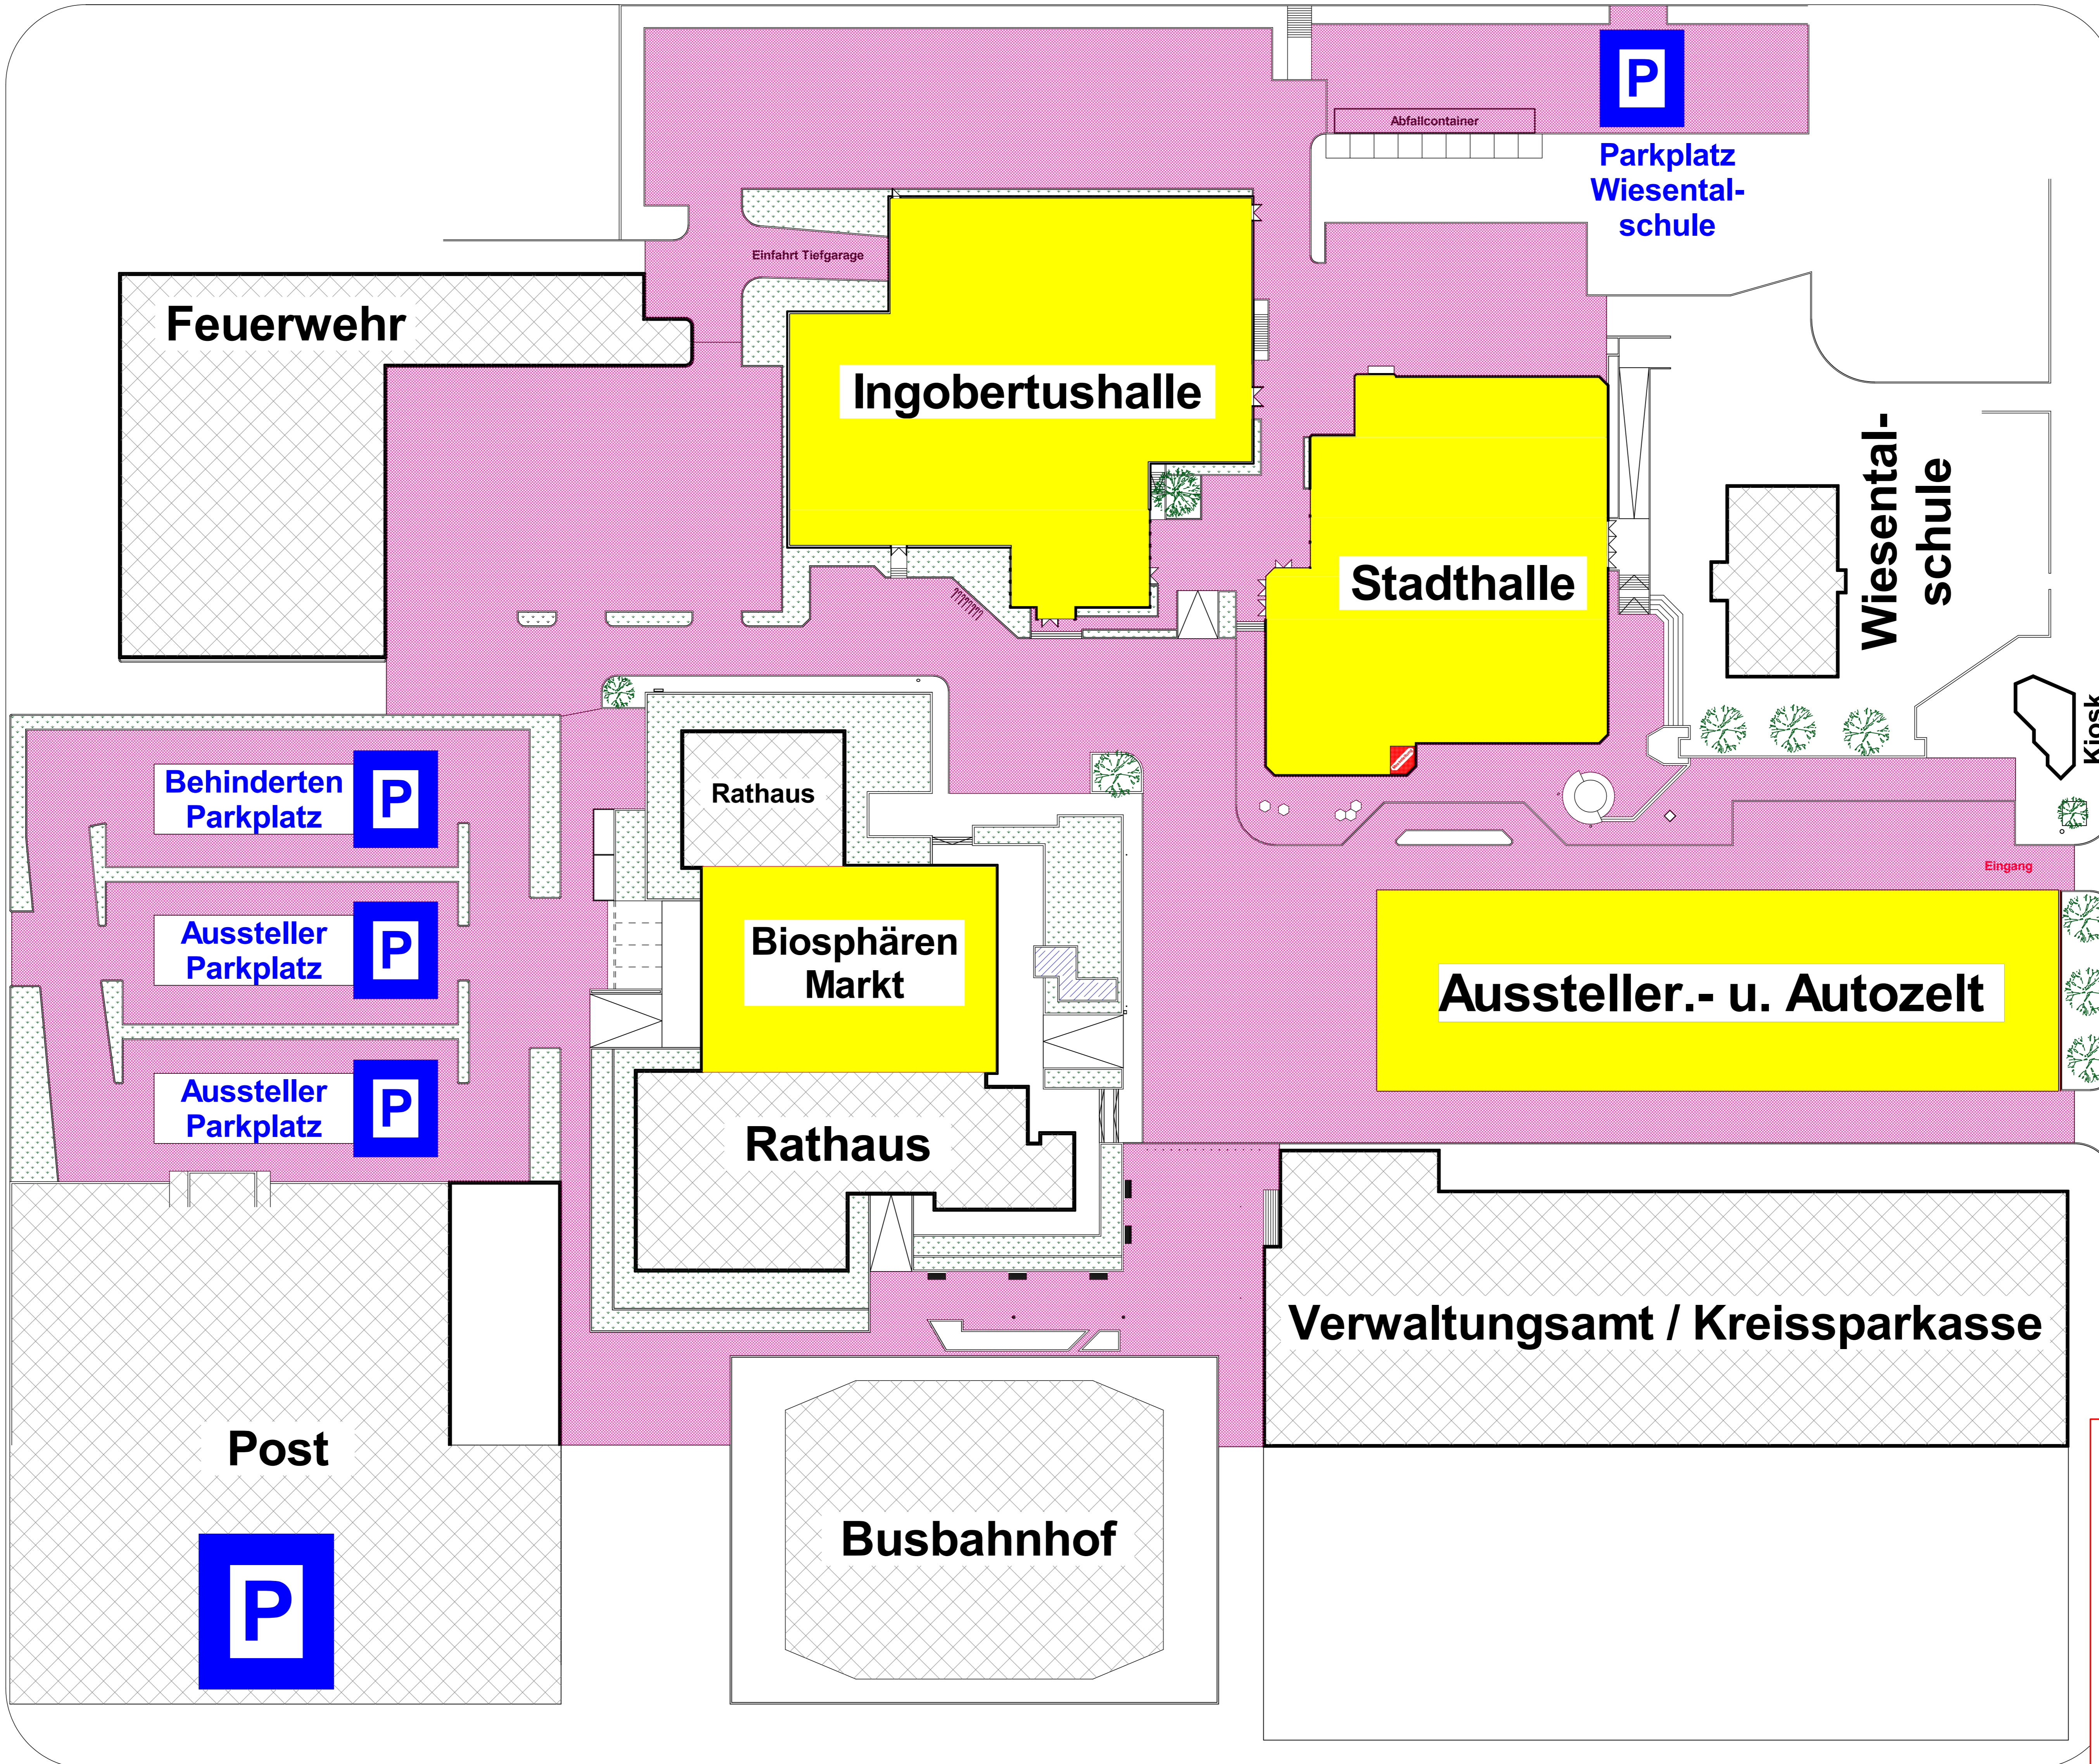

# Messeübersicht

Autohaus  
DECHENT

Kohlenstraße

von NK / Elversberg ←

Dudweiler / UNI ←

Navi - Adresse  
Am Markt 12  
66386 St. Ingbert

-  PARKEN
-  Außengelände
-  Innenfläche

Schlachthofstraße

SPARDA  
Bank

100 m  
Fußweg

Rickertstraße

Fußgängerzone  
3 Min. Fußweg

Saarbrücken  
A6 IGB-Süd

Poststraße

P 43

Rohrbach / NK